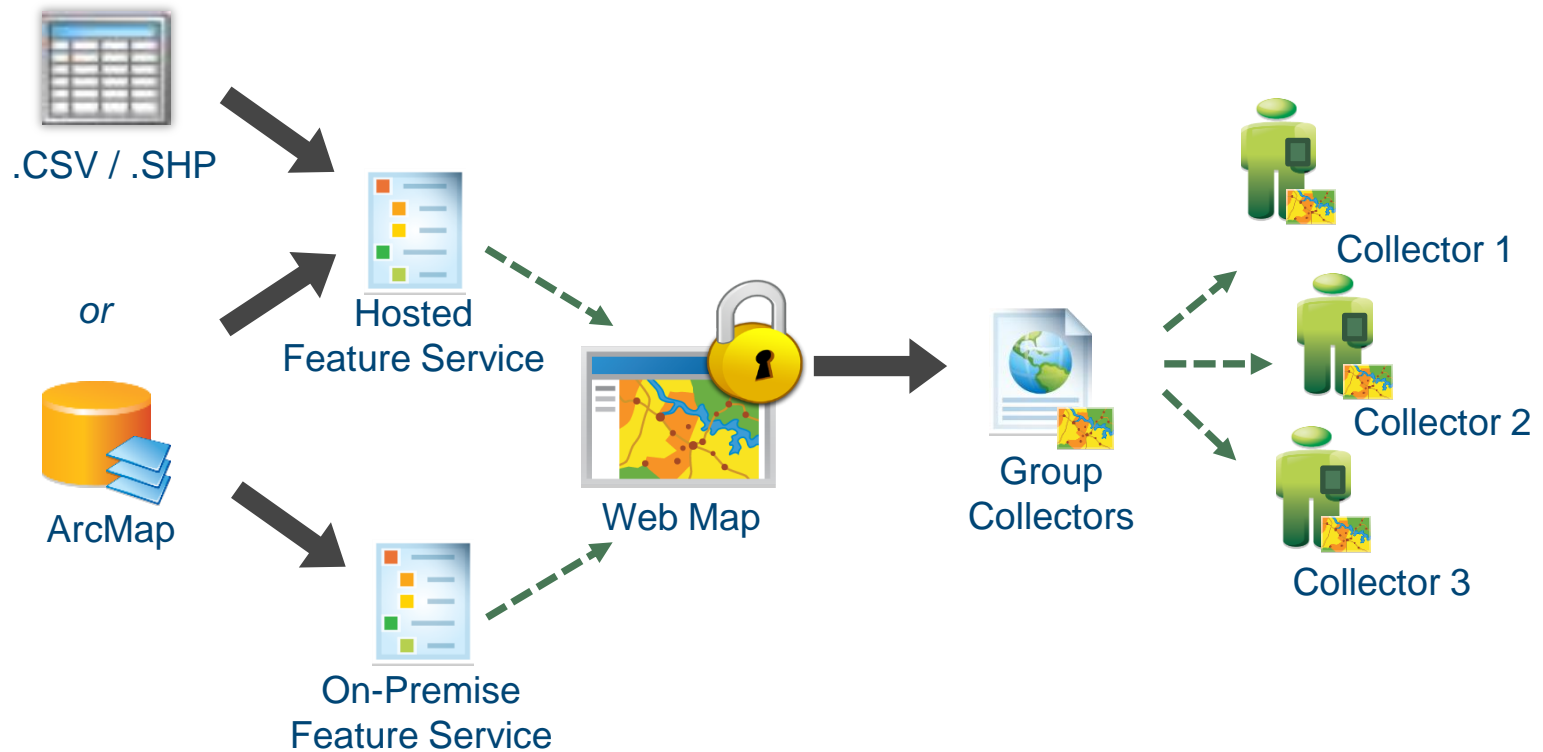

Publishing Workflow