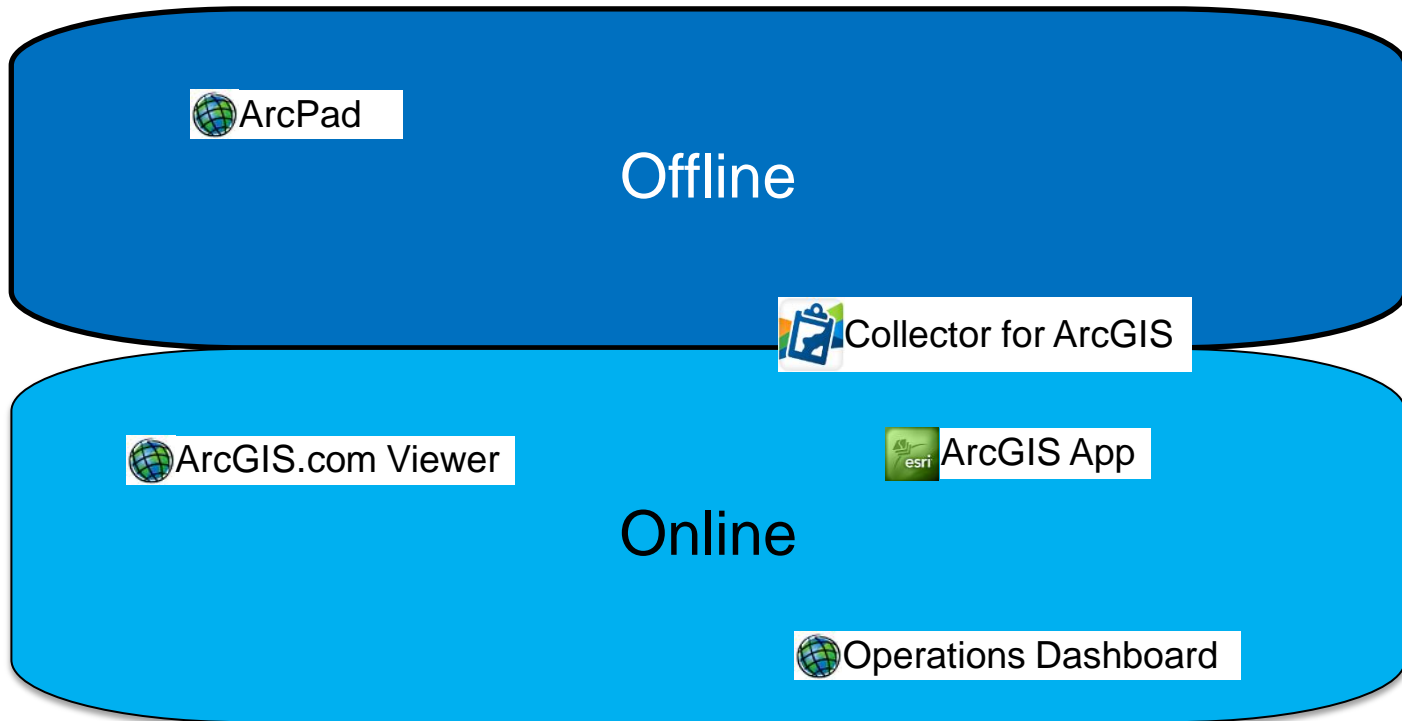

Saisie mobile sur smartphone ou tablette à l'aide d'ArcGIS Online et du Collector

Christophe Emery

Esri Suisse SA

Journée du SITG, 15.10.2013

 @mimrys

Offline ou Online ?

HTML 5 ou App?

HTML 5	Critère	App
	Choix OS	
	Déploiement	
	Maniement	
	Accès GPS, Caméra, Bluetooth, etc.	
	Travail Offline	
	Propres intérêts et préférences....	

Collector for ArcGIS

- + App Gratuite
- + Pour iOS et Android
- + Orientée saisie (intuitive)
- + Intégrée à la plateforme ArcGIS
 - > ArcGIS Online for Organizations / Portal for ArcGIS
 - > Operations Dashboard for ArcGIS
- + 10.2.1: offline, lignes & polygones