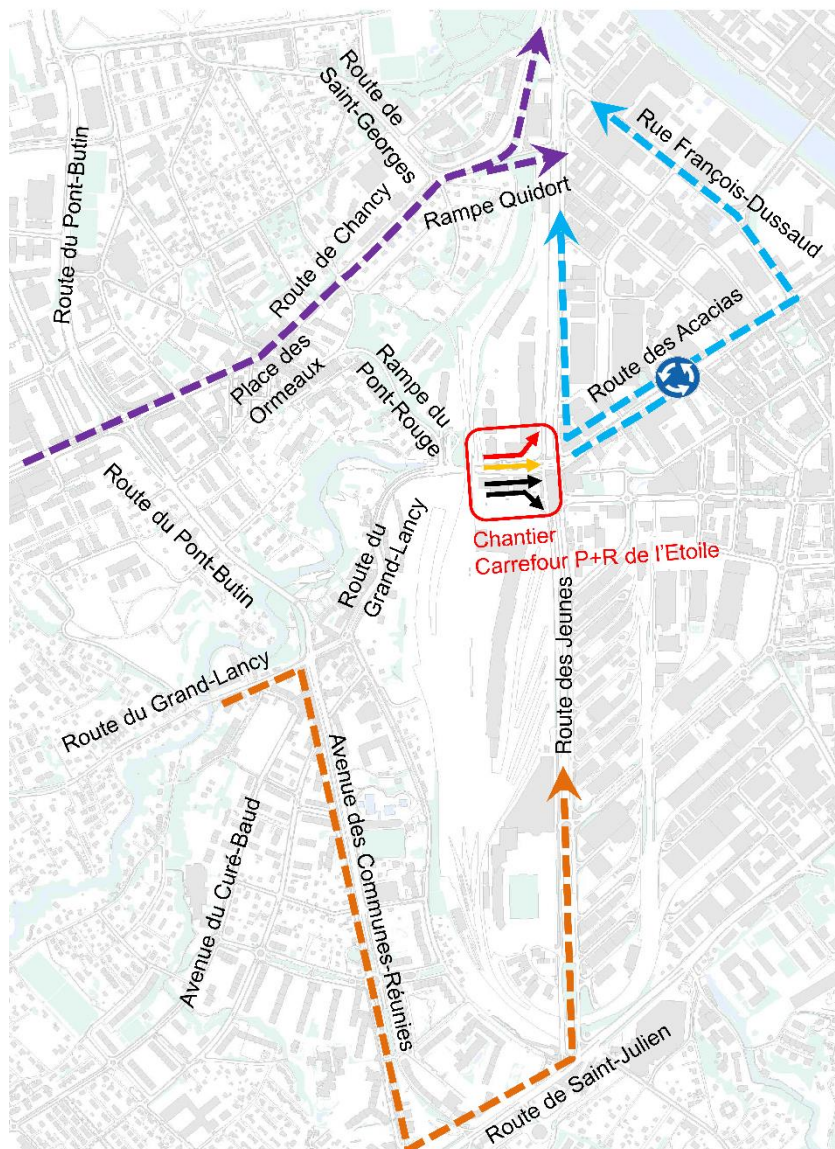

ROUTE DU GRAND-LANCY

SUPPRESSION DE MOUVEMENT - DÉVIATIONS

DÈS LE 10 OCTOBRE JUSQU'AU 5 DÉCEMBRE 2022

GE-TRANSPORTS À VOTRE SERVICE

Votre point d'information et d'échanges sur les questions de mobilité à Genève

INFO MOBILITÉ

Recevez les avis de travaux impactant vos déplacements

[ge_transports](https://twitter.com/ge_transports)

[avidetravaux.ge.ch](https://www.avidetravaux.ge.ch)

POSEZ-NOUS VOS QUESTIONS !

+41 22 546 87 00

ge-transport@etat.ge.ch

[ge-transport](https://www.facebook.com/ge-transport)