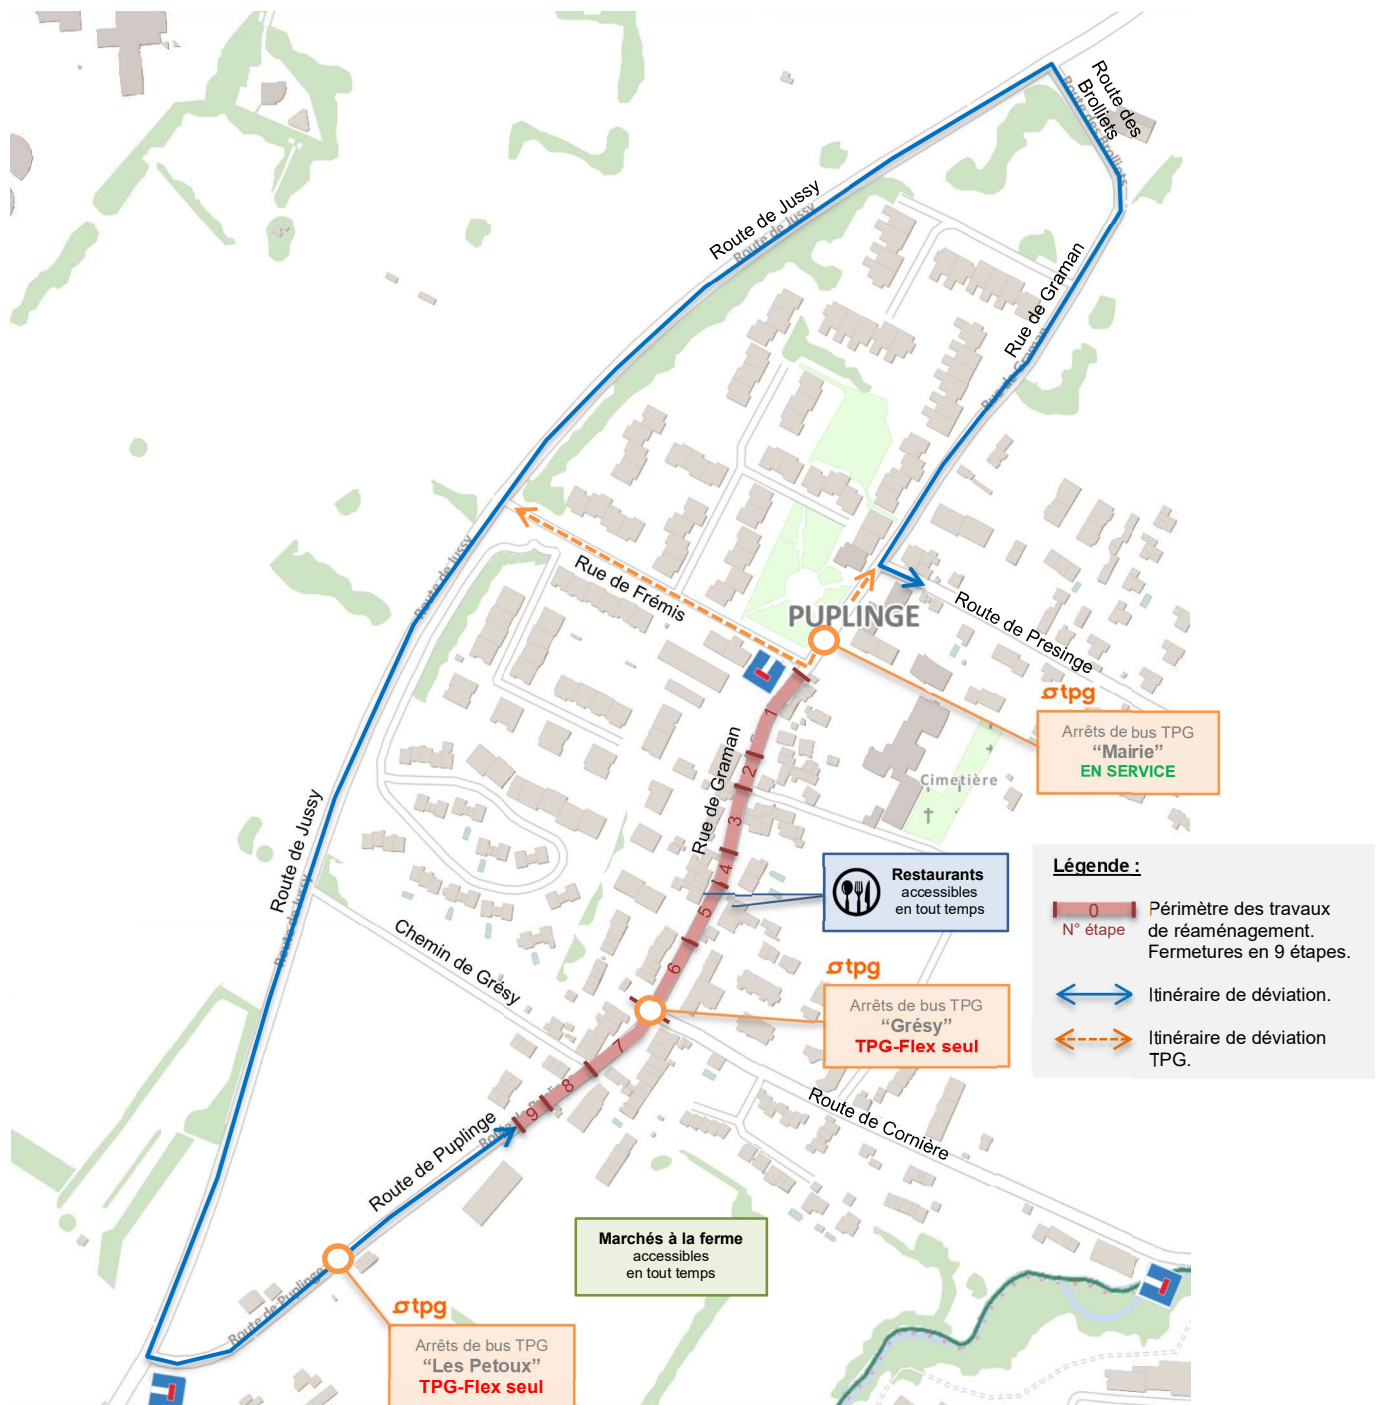

RUE DE GRAMAN ET ROUTE DE PUPLINGE

FERMETURE DE LA RUE À LA CIRCULATION (PAR ÉTAPES)

DÈS LE LUNDI 13 JANVIER 2025, DURÉE 4 MOIS ENVIRON

GE-TRANSPORTS À VOTRE SERVICE

Votre point d'information et d'échanges sur les questions de mobilité à Genève

INFO MOBILITÉ

Recevez les avis de travaux impactant vos déplacements

[ge_transports](https://twitter.com/ge_transports)

[avisdetravaux.ge.ch](https://www.avisdetravaux.ge.ch)

POSEZ-NOUS VOS QUESTIONS !

+41 22 546 87 00

ge-transport@etat.ge.ch

[ge-transport](https://www.facebook.com/ge-transport)