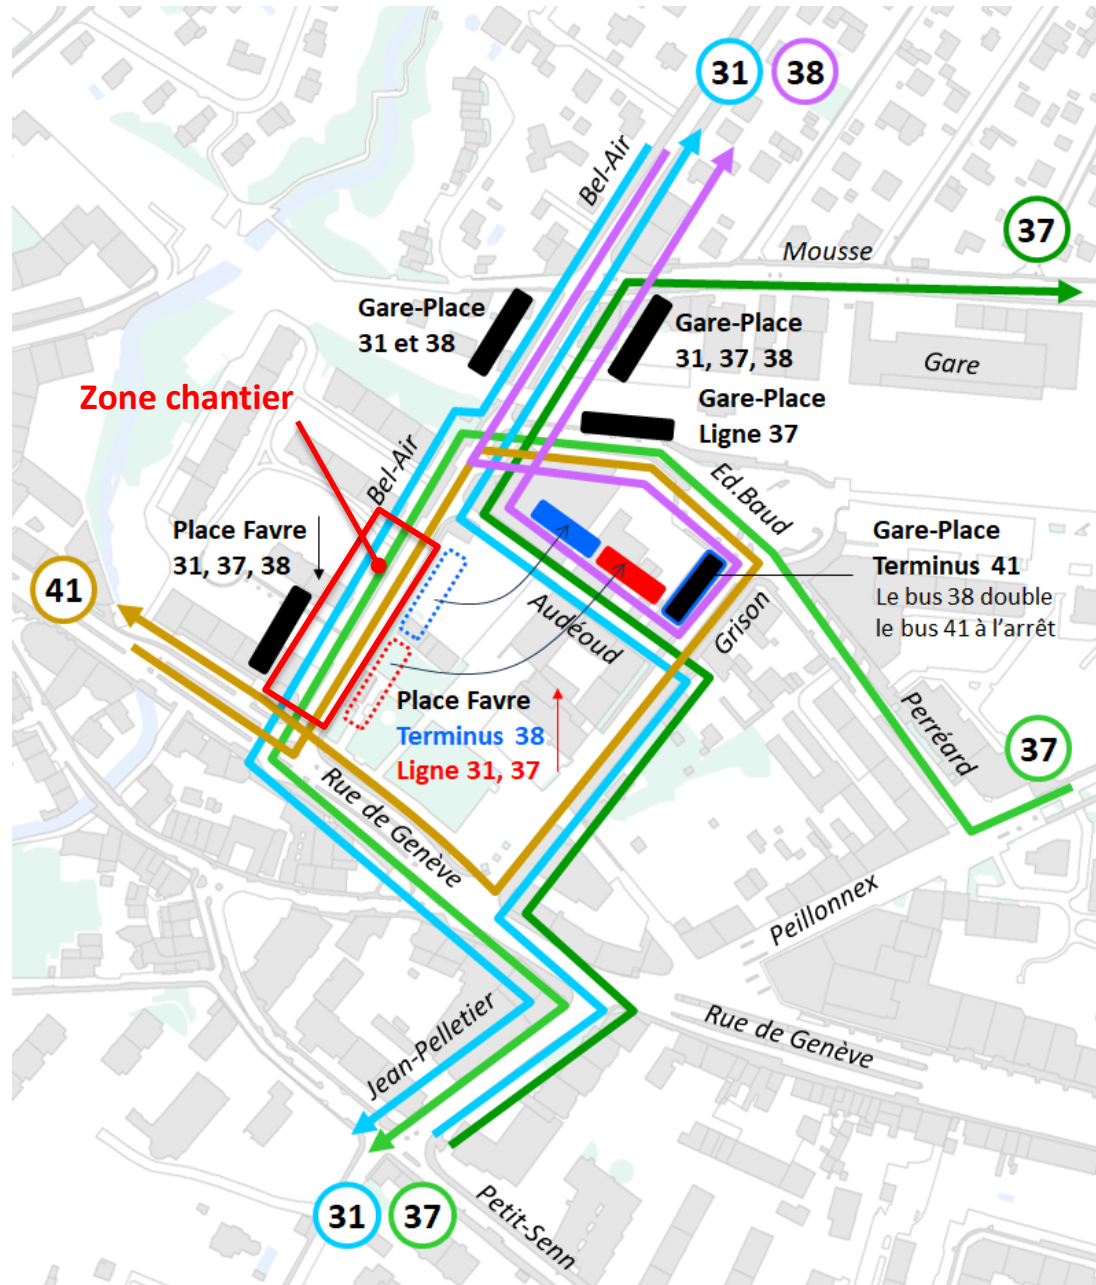

AVENUE DE BEL-AIR

CÔTÉ PLACE FAVRE-RUE DE GENÈVE

DÉPLACEMENT D'ARRÊTS DE BUS

DÈS LE MERCREDI 27 SEPTEMBRE 2023, DURÉE 2.5 MOIS

GE-TRANSPORTS À VOTRE SERVICE

Votre point d'information et d'échanges sur les questions de mobilité à Genève

INFO MOBILITÉ
Recevez les avis de travaux impactant vos déplacements

[ge_transports](https://www.ge-transport.ch)

[avisdetravaux.ge.ch](https://www.avisdetravaux.ge.ch)

POSEZ-NOUS VOS QUESTIONS !

+41 22 546 87 00

ge-transport@etat.ge.ch

[ge-transport](https://www.ge-transport.ch)