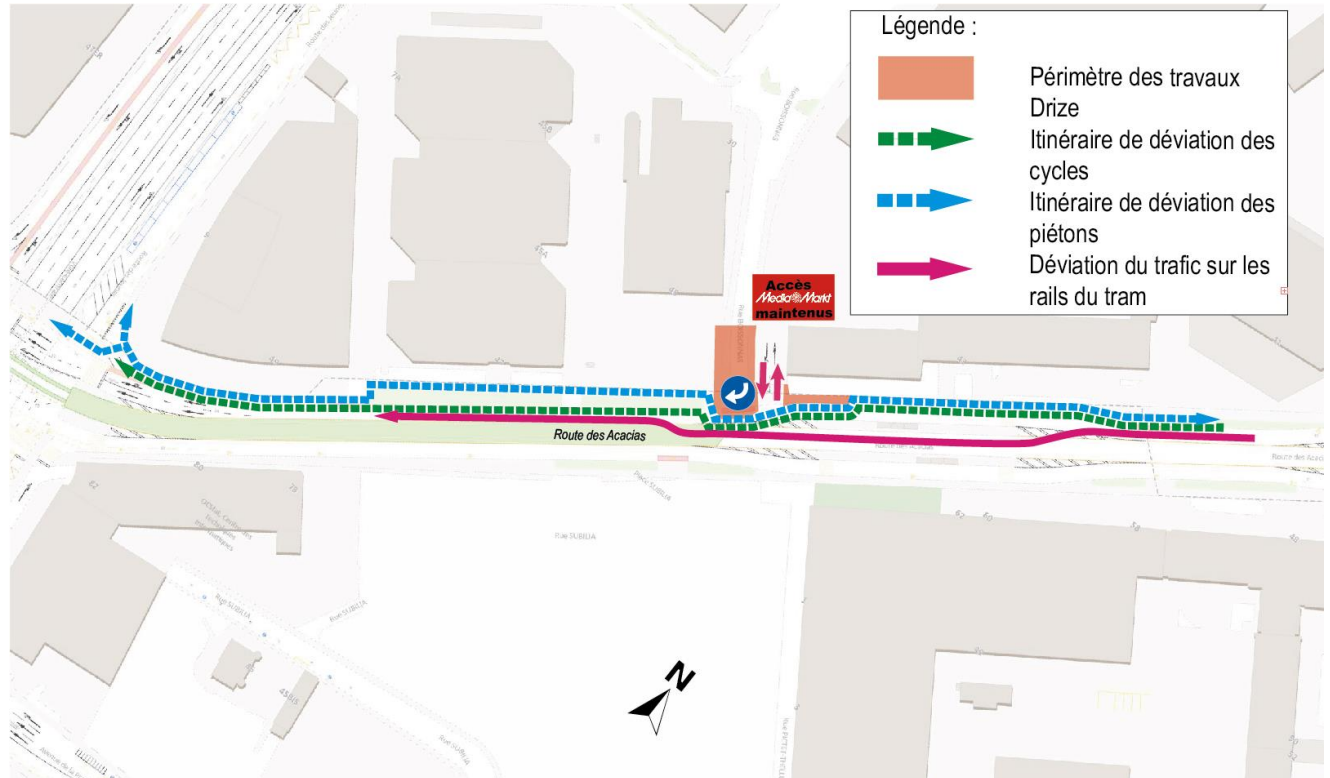

Les cheminements piétonniers sont déviés sur la chaussée avec un aménagement sécurisé. La piste cyclable sera également ponctuellement interrompue et le flux cycliste sera dévié sur la chaussée.

Au droit de l'emprise, le trafic motorisé est dévié sur les rails du tram. Un agent de circulation sera présent pour gérer la circulation et donner la priorité au trafic TPG durant les heures d'exploitation du tram.

La circulation des bus et trams TPG est maintenue en tout temps sur leur site propre.

QUAND, COMBIEN DE TEMPS ?

Les travaux débutent le **mercredi 10 octobre 2024 pour une durée totale d'environ 2 mois.**

Le maître d'ouvrage recommande aux usagers de circuler avec prudence et les remercie par avance de se conformer à la signalisation de chantier mise en place.

POURQUOI ?

Le consortium « Equipe Aire-Drize » réalise pour l'Etat de Genève des travaux de renaturation de la Drize dans le secteur du PAV.

Route des Acacias (accès centre commercial Media Markt)
EMPRISE ET FERMETURE SUR TROTTOIR – DÉVIATIONS
DÈS LE MERCREDI 10 OCTOBRE 2024, DURÉE 2 MOIS ENVIRON

GE-TRANSPORTS À VOTRE SERVICE

Votre point d'information et d'échanges sur les questions de mobilité à Genève