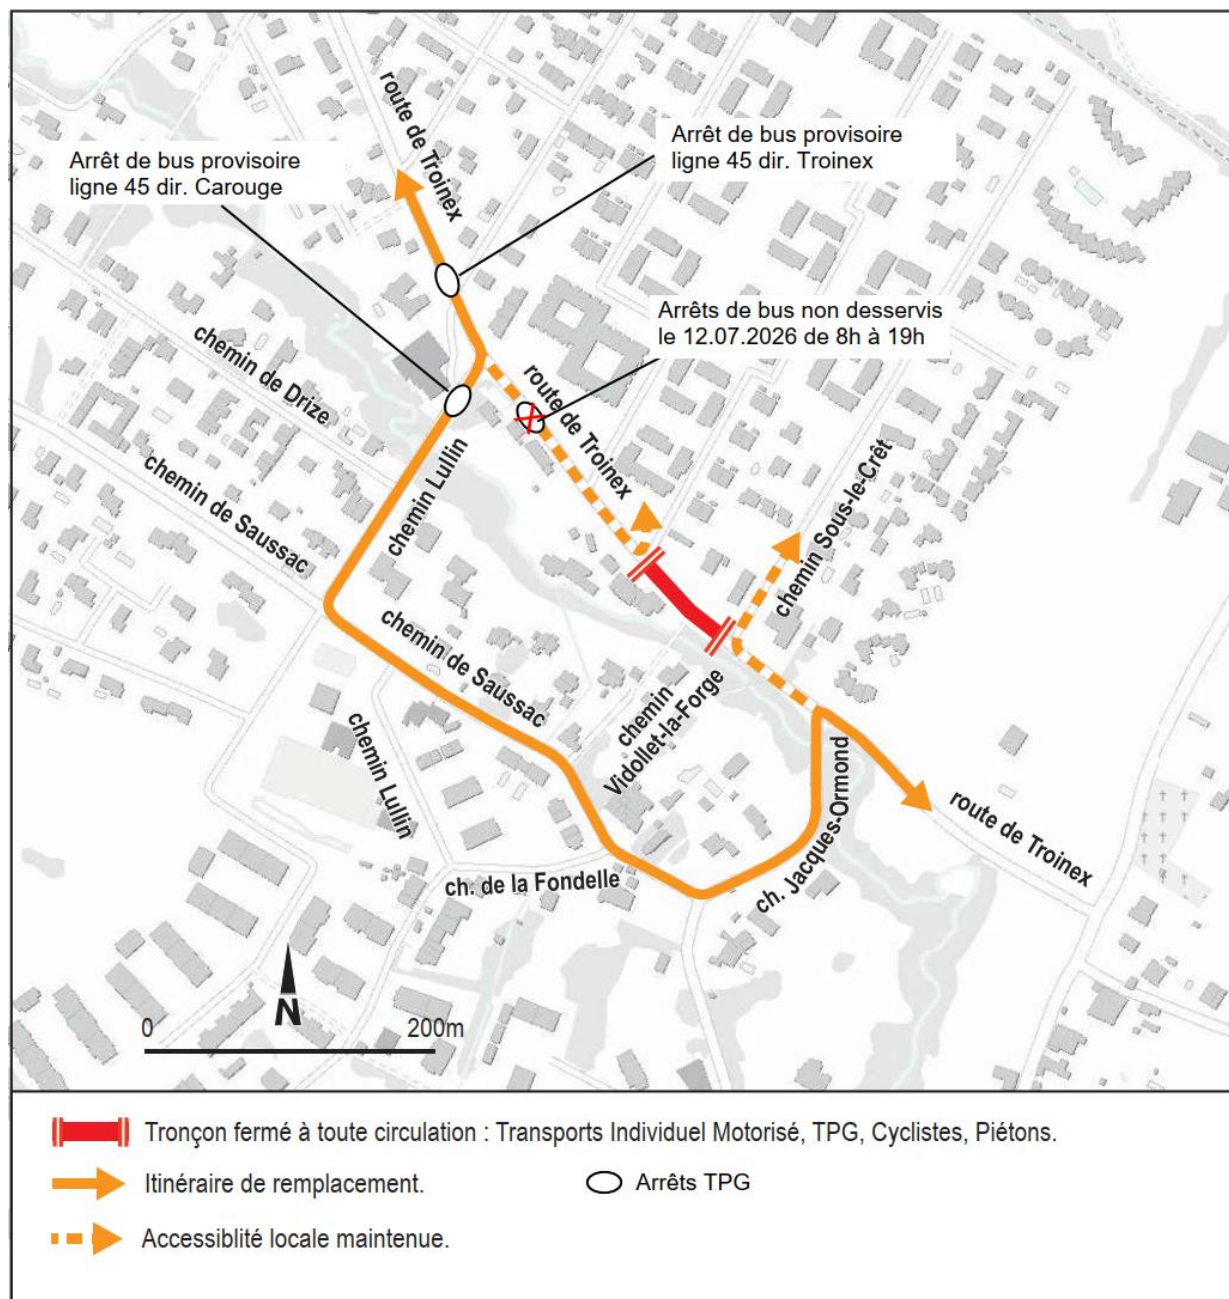

Les impacts sur la circulation sont les suivants :

Durant le dimanche 12 juillet 2026, **la route de Troinex est fermée à toute circulation** (y compris les piétons, cyclistes et TPG), sur le tronçon compris entre le chemin de Sous-le-Crêt et l'accès privé au quartier de la Promenade des Crêts.

Une déviation est mise en place par le chemin Jacques-Ormond, le chemin de Saussac et le chemin Lullin dans les deux directions.

Les accès riverains sont tous maintenus.

L'arrêt « Les Crêts » du bus 45 n'est pas desservi. Un arrêt provisoire est mis en place durant l'intervention du dimanche 12 juillet 2026.

(voir l'infographie au verso)

QUAND, COMBIEN DE TEMPS ?

La fermeture de la route de Troinex a lieu le **dimanche 12 juillet 2026 de 08h00 à 19h00**.

Les maîtres d'ouvrage recommandent aux usagers d'emprunter les déviations mises en place et de se conformer à la signalisation de chantier.

Information complémentaire : www.ge.ch/c/voies-vertes

POSE DU TABLIER DE LA PASSERELLE SUR LA DRIZE

FERMETURE DE LA ROUTE DE TROINEX - DÉVIATION

LE DIMANCHE 12 JUILLET 2026 DE 08H00 À 19H00

GE-TRANSPORTS À VOTRE SERVICE