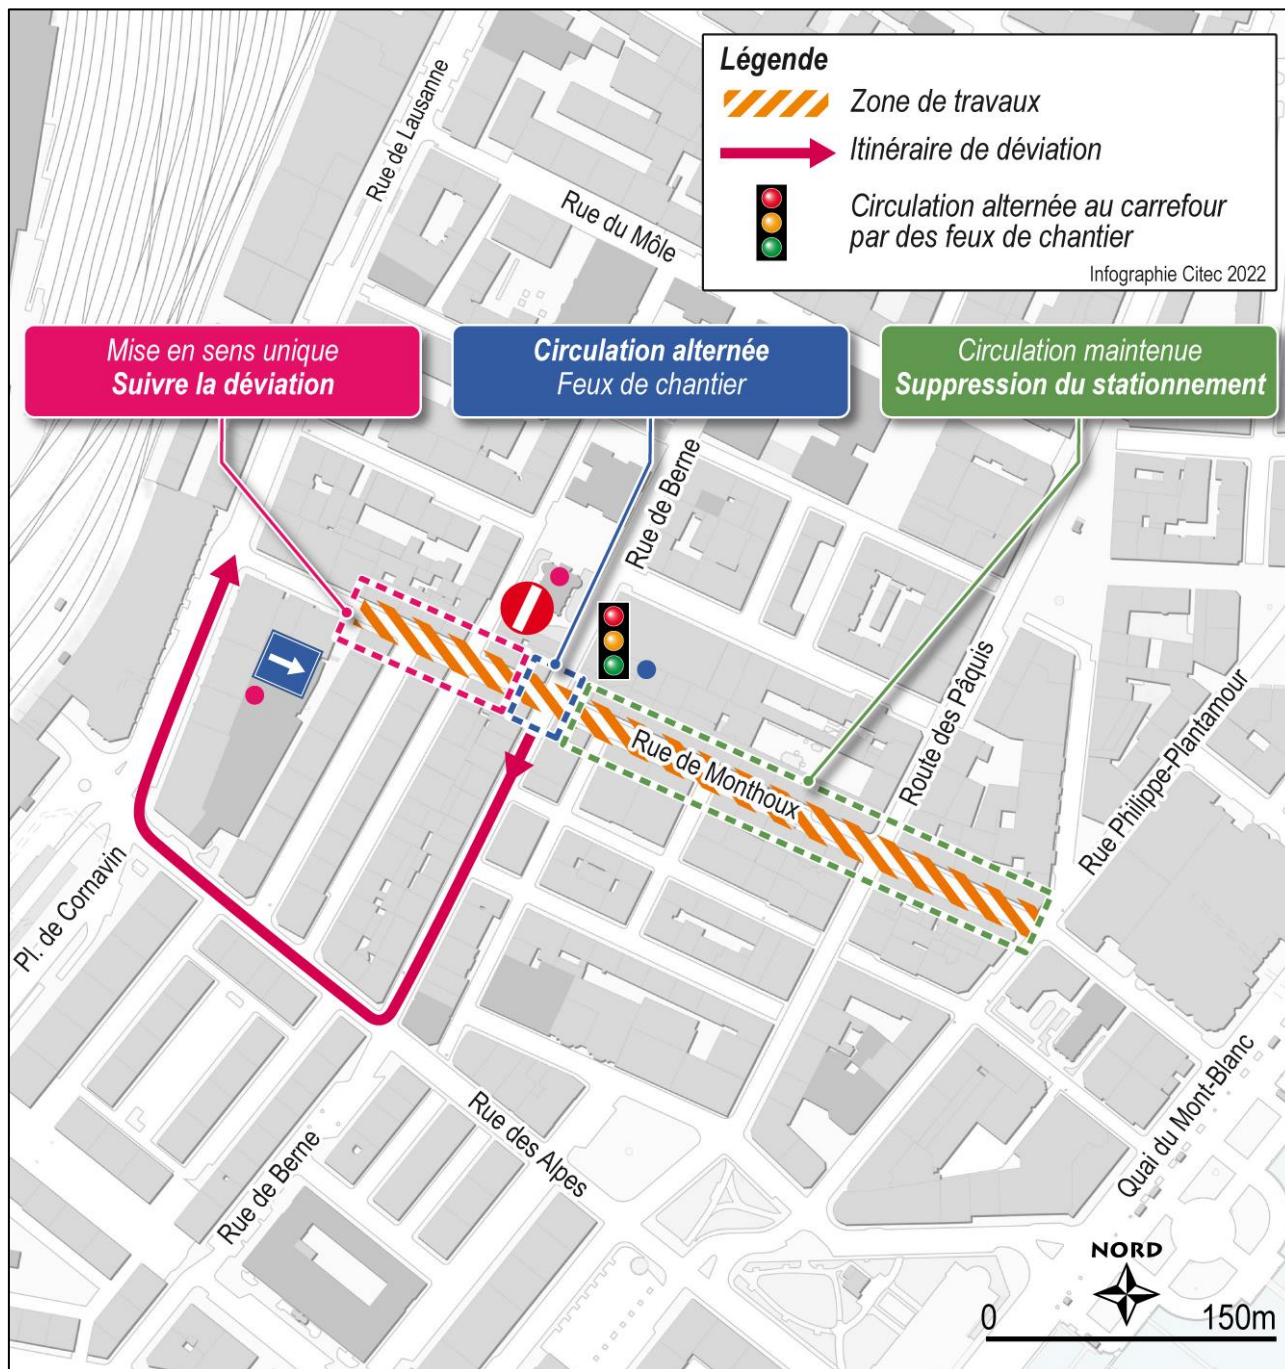

1^{ère} partie, tronçon entre la rue de Lausanne et la rue de Berne :

Pendant toute la durée des interventions, **la rue de Monthoux est mise en sens unique en direction du lac**. Les usagers souhaitant rejoindre la rue de Lausanne empruntent l'itinéraire de déviation mis en place par la rue de Berne et la rue des Alpes (voir infographie au verso).

2^e partie, carrefour rue de Monthoux/rue de Berne :

Pendant toute la durée des interventions, la circulation au carrefour entre la rue de Monthoux et la rue de Berne est gérée en alternat par des feux de chantier.

3^e partie, tronçon la rue de Berne et la rue Philippe-Plantamour :

La circulation est maintenue avec la suppression du stationnement sur la rue de Monthoux.

Les cheminements piétonniers et cyclables ainsi que les accès privés aux bâtiments sont maintenus moyennant quelques redirections en fonction des besoins du chantier.

RUE DE MONTHOUX

MISE EN SENS UNIQUE – DÉVIATION

DÈS LE LUNDI 9 JANVIER 2023, DURÉE 9 MOIS

GE-TRANSPORTS À VOTRE SERVICE

Votre point d'information et d'échanges sur les questions de mobilité à Genève

INFO MOBILITÉ