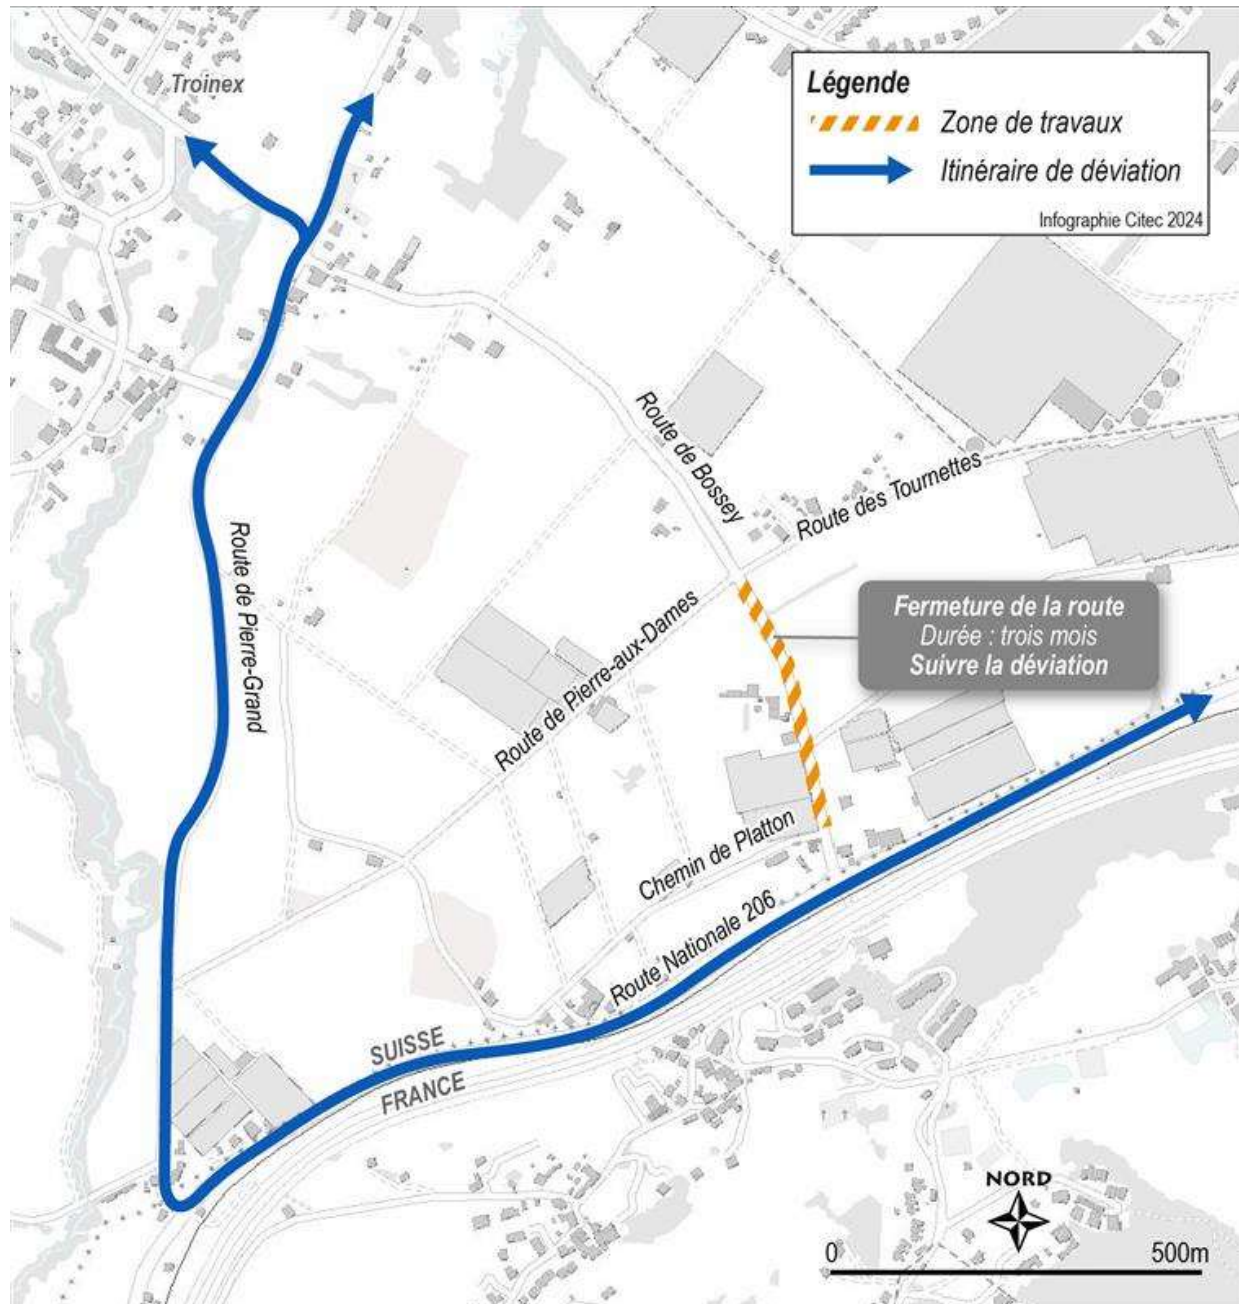

> SERVICES INDUSTRIELS DE GENÈVE (SIG)

ROUTE DES TOURNETTES/ROUTE DE BOSSEY

FERMETURE DE ROUTE - DÉVIATIONS

DÈS LE LUNDI 13 JANVIER 2025, DURÉE 3 MOIS ENVIRON

MODES DE TRANSPORT CONCERNÉS

QUOI, COMMENT ?

Les Services Industriels de Genève (SIG) réalisent des travaux sur la route des Tournettes et sur la route de Bossey. Les impacts des interventions sont les suivants :

Pendant toute la durée des interventions, le tronçon de la route de Bossey situé entre la route de la Pierre-aux-Dames et le chemin de Platton est fermé à la circulation.

Les usagers souhaitant traverser le tronçon concerné suivent la déviation mise à la place par la route de Pierre-Grand et par la Route nationale 206 (voir l'infographie au verso).

Le maître d'ouvrage recommande aux usagers de circuler avec prudence et les remercie par avance de se conformer à la signalisation de chantier mise en place.

POURQUOI ?

SIG procède à l'entretien et au renouvellement de ses réseaux souterrains sur la route des Tournettes et la route de Bossey.

ROUTE DES TOURNETTES/ROUTE DE BOSSEY

FERMETURE DE ROUTE - DÉVIATIONS

DÈS LE LUNDI 13 JANVIER 2025, DURÉE 3 MOIS ENVIRON

GE-TRANSPORTS À VOTRE SERVICE

Votre point d'information et d'échanges sur les questions de mobilité à Genève