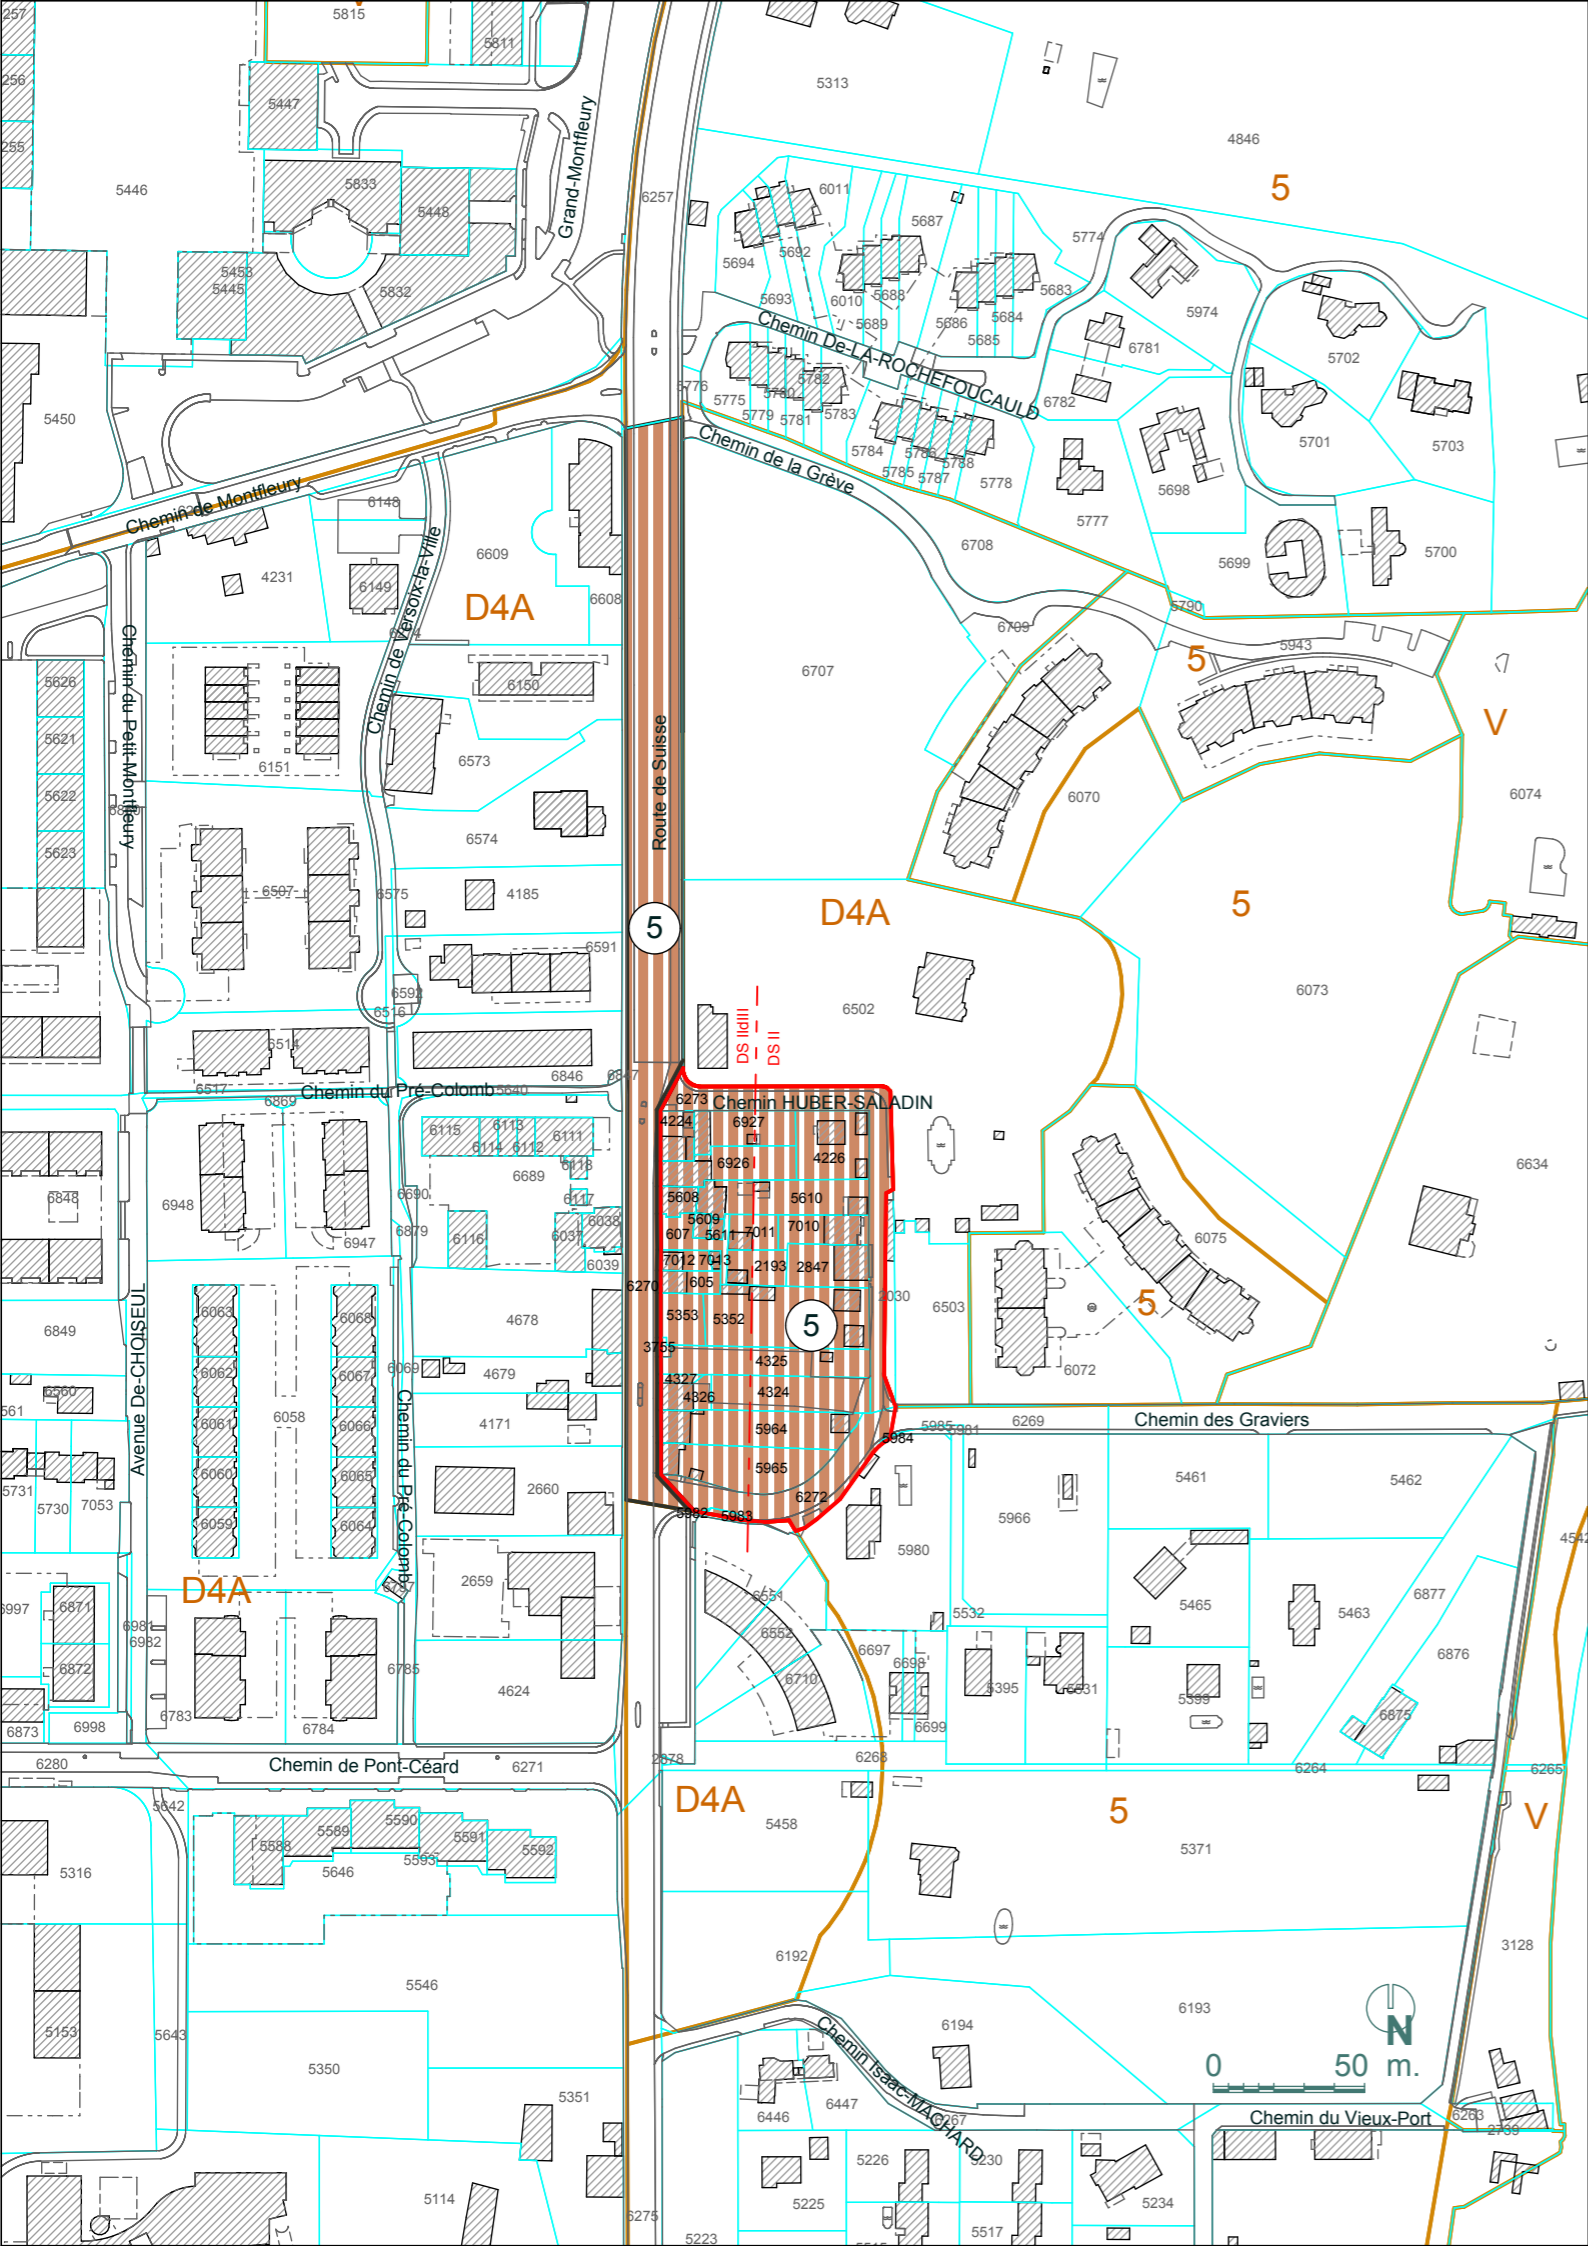

# VERSOIX

Feuilles Cadastres : 12, 13

Parcelles N<sup>os</sup> : 605, 607, 2193, 2847, 3755, 4224, 4226, 4324, 4325, 4326, 4327, 5352, 5353, 5608, 5609, 5610, 5611, 5964, 5965, 5984, 6273 dp, 6926, 6927, 7010, 7011, 7012, 7013  
Pour partie : 5982, 5983, 6270 DP, 6272 DP

## Modification des limites de zones

Route de Suisse / chemin des Gravier / chemin Huber-Saladin

**Zone de développement 4A**  
D.S. OPB II et III

**Zone de développement 4A protégée**  
D.S. OPB II et III

**Zone préexistante**

**Limite degré sensibilité OPB**

Adopté par le Conseil d'État le :

Visa :

Timbres :

Adopté par le Grand Conseil le : 20 décembre 2013

Loi N° : 11289

<b>Echelle</b>	<b>1 / 2500</b>	Date	25.11.2010
		Dessin	AVu/MC
<b>Modifications</b>			
Indice	Objets	Date	Dessin
	Adaptation suite ET (affectation)	22.11.2012	MC
	Rectifications	23.07.2013	MC