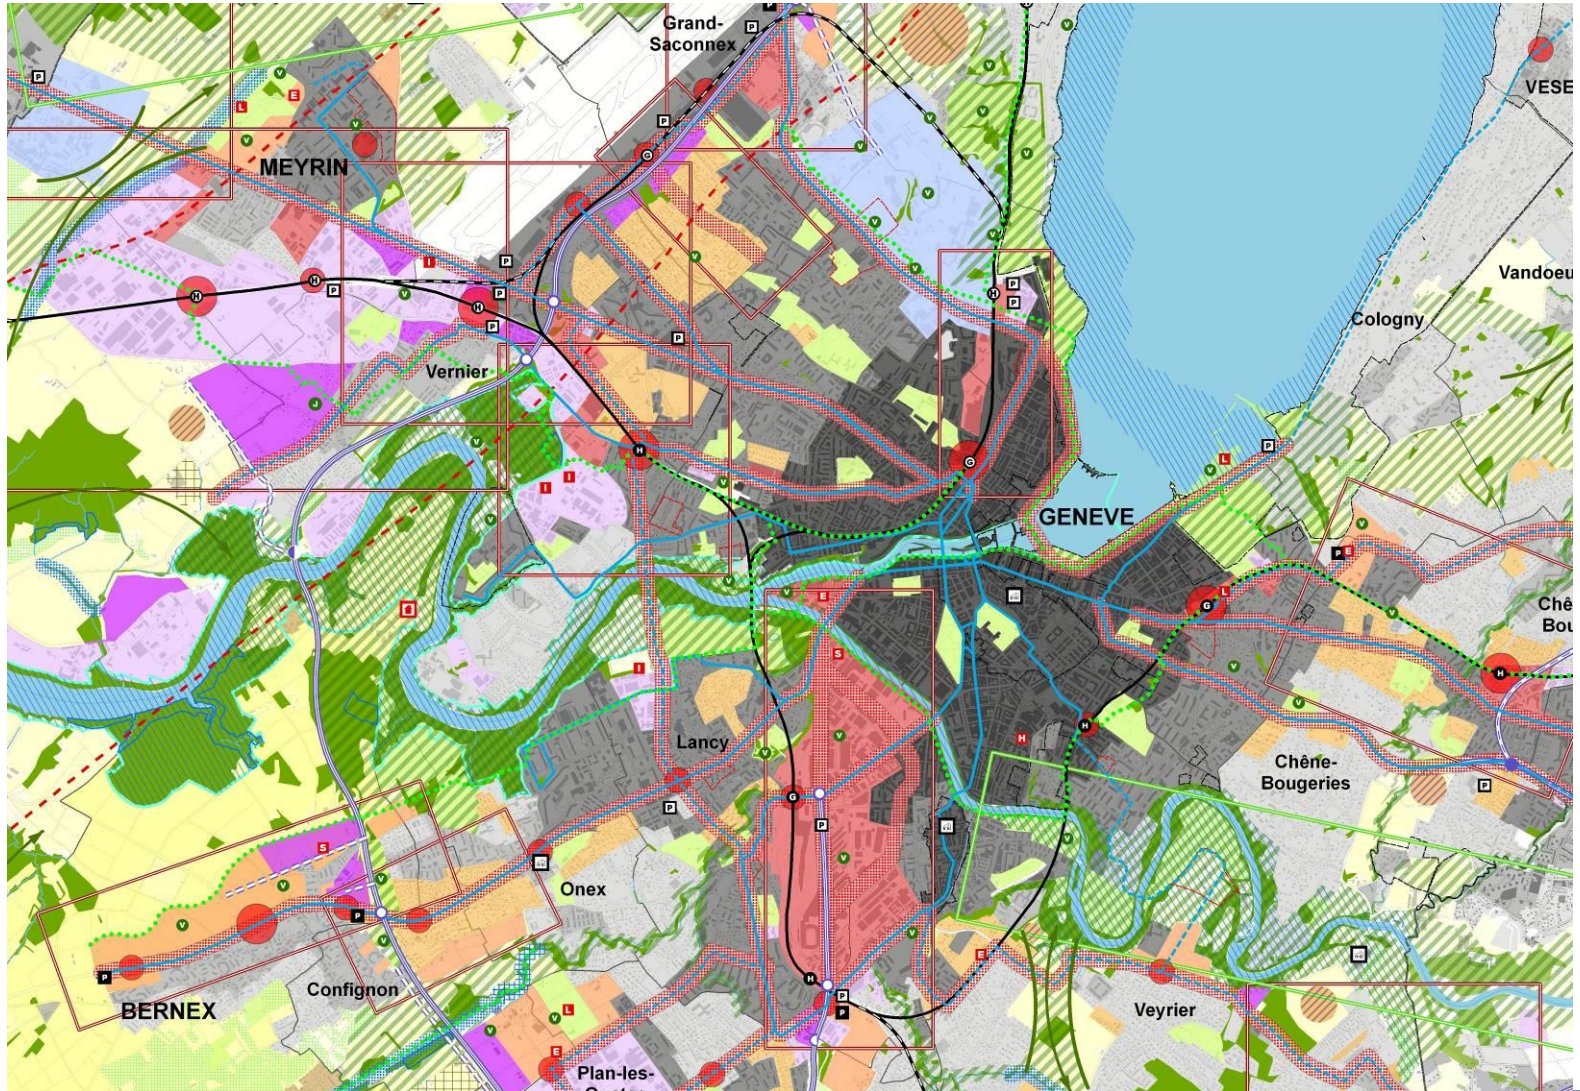

Carte du schéma directeur

REPUBLIQUE
ET CANTON
DE GENEVE

POST TENEBRAS LUX

DEPARTEMENT DES CONSTRUCTIONS ET DES TECHNOLOGIES DE L'INFORMATION
PLANIFICATION DIRECTRICE CANTONALE ET REGIONALE