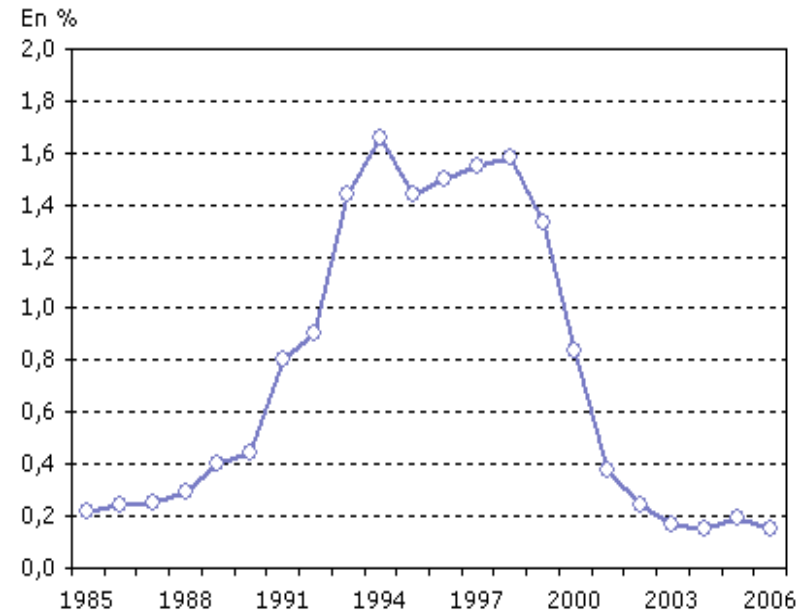

# Les défis à relever de l'agglomération

Evolution de la population dans l'agglomération franco-valdo-genevoise (début 1999=100)

Observatoire statistique transfrontalier – synthèse 2010

Taux de vacance des logements à Genève

- **Mieux répartir la construction de logements à l'échelle de l'agglomération**