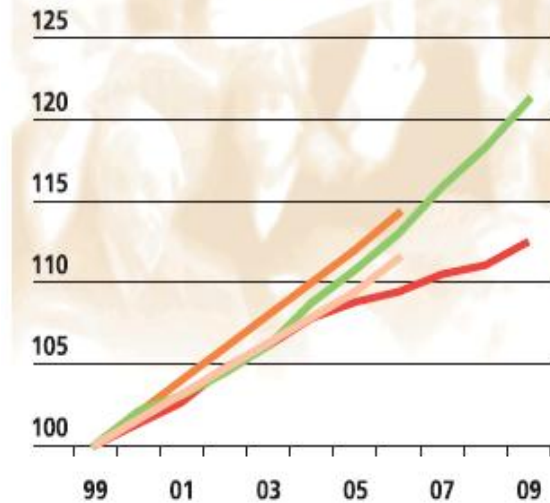

# Les défis à relever de l'agglomération

Evolution de la population dans l'agglomération franco-valdo-genevoise (début 1999=100)

Observatoire statistique transfrontalier – synthèse 2010

Taux de vacance des logements à Genève

- **Mieux répartir la construction de logements à l'échelle de l'agglomération**