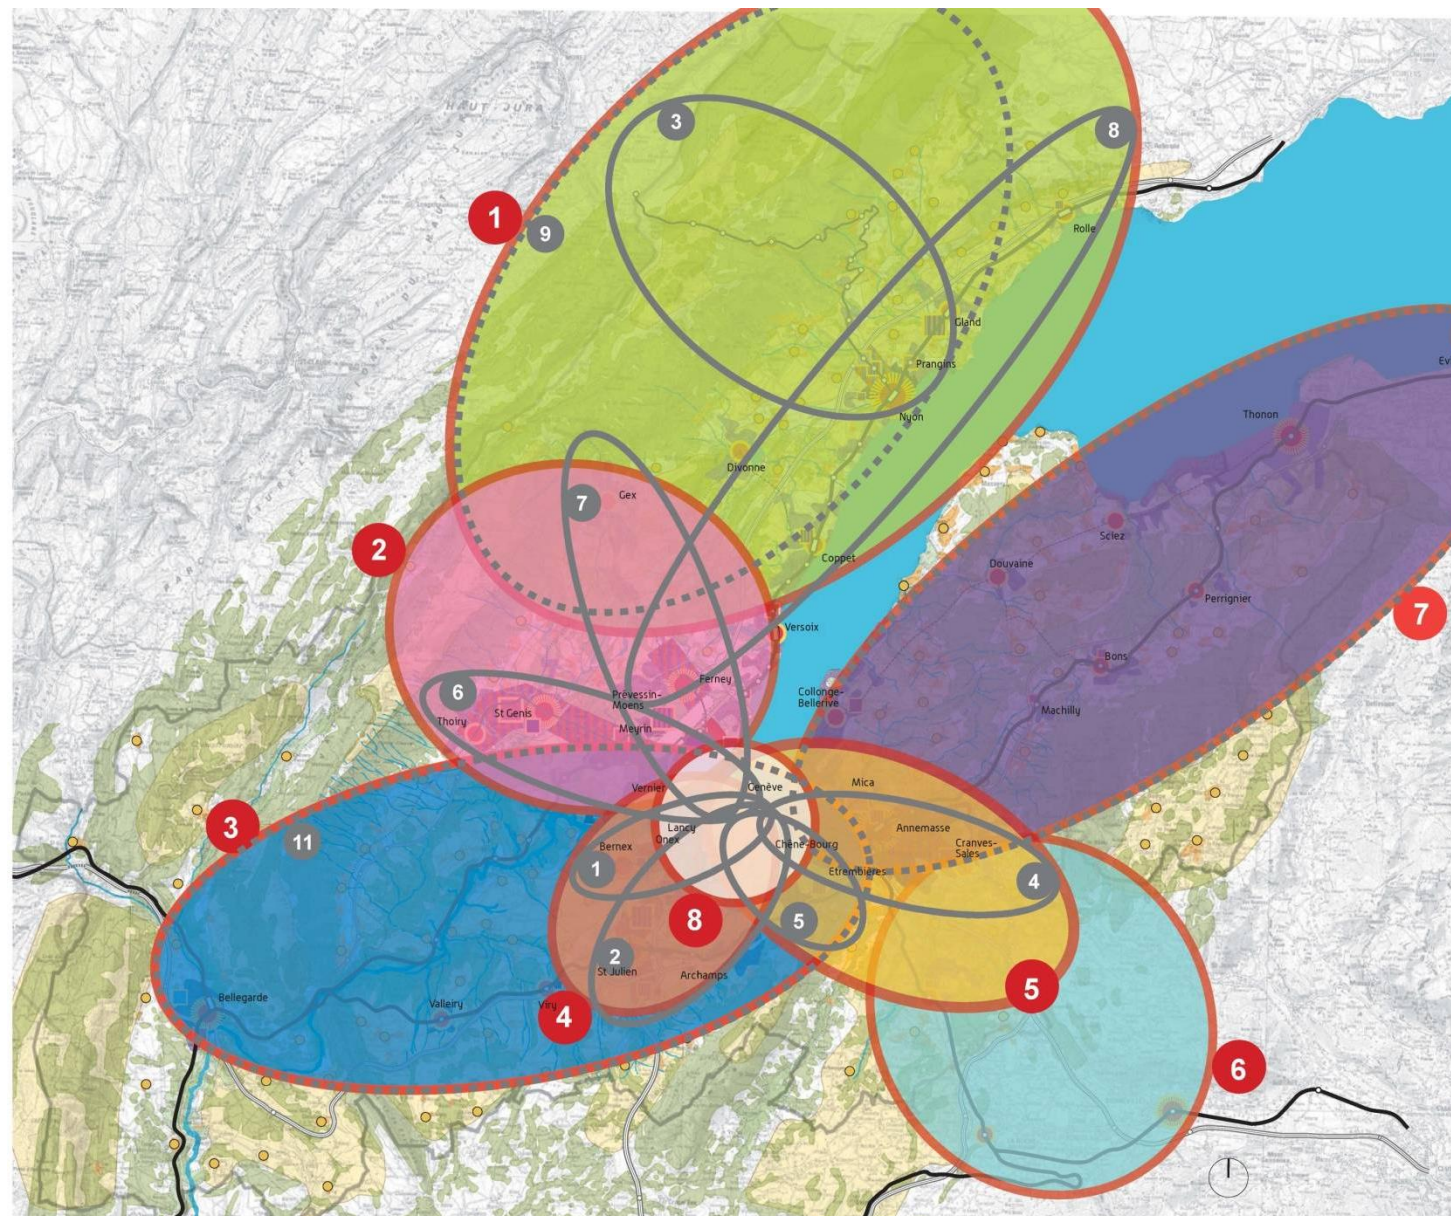

Approfondissement du Projet d'agglo

PACA 2008/ 2009

- 1 Bernex
- 2 St Julien-Plaine de l'Aire
- 3 Nyon-St Cergue-Morez
- 4 Genève-Eaux Vives-Annemasse
- 5 Carouge-Veyrier-Etrembières
- 6 Genève-Meyrin-St Genis
- 7 Genève-Ferney-Gex
- 8 Axe Genève-Rolle

Les Lignes directrices :

- 9 Gex-Nyon
- 10 Chablais
- 11 Bellegarde

PACA 2010/2011

- 1 Genève/Rolle
- 2 Genève/St-Genis/Gex
- 3 Bellegarde
- 4 Genève/Bernex/St-Julien
- 5 Genève/Annemasse/Salève
- 6 Basse vallée de l'Arve
- 7 Chablais
- 8 Coeur d'agglomération