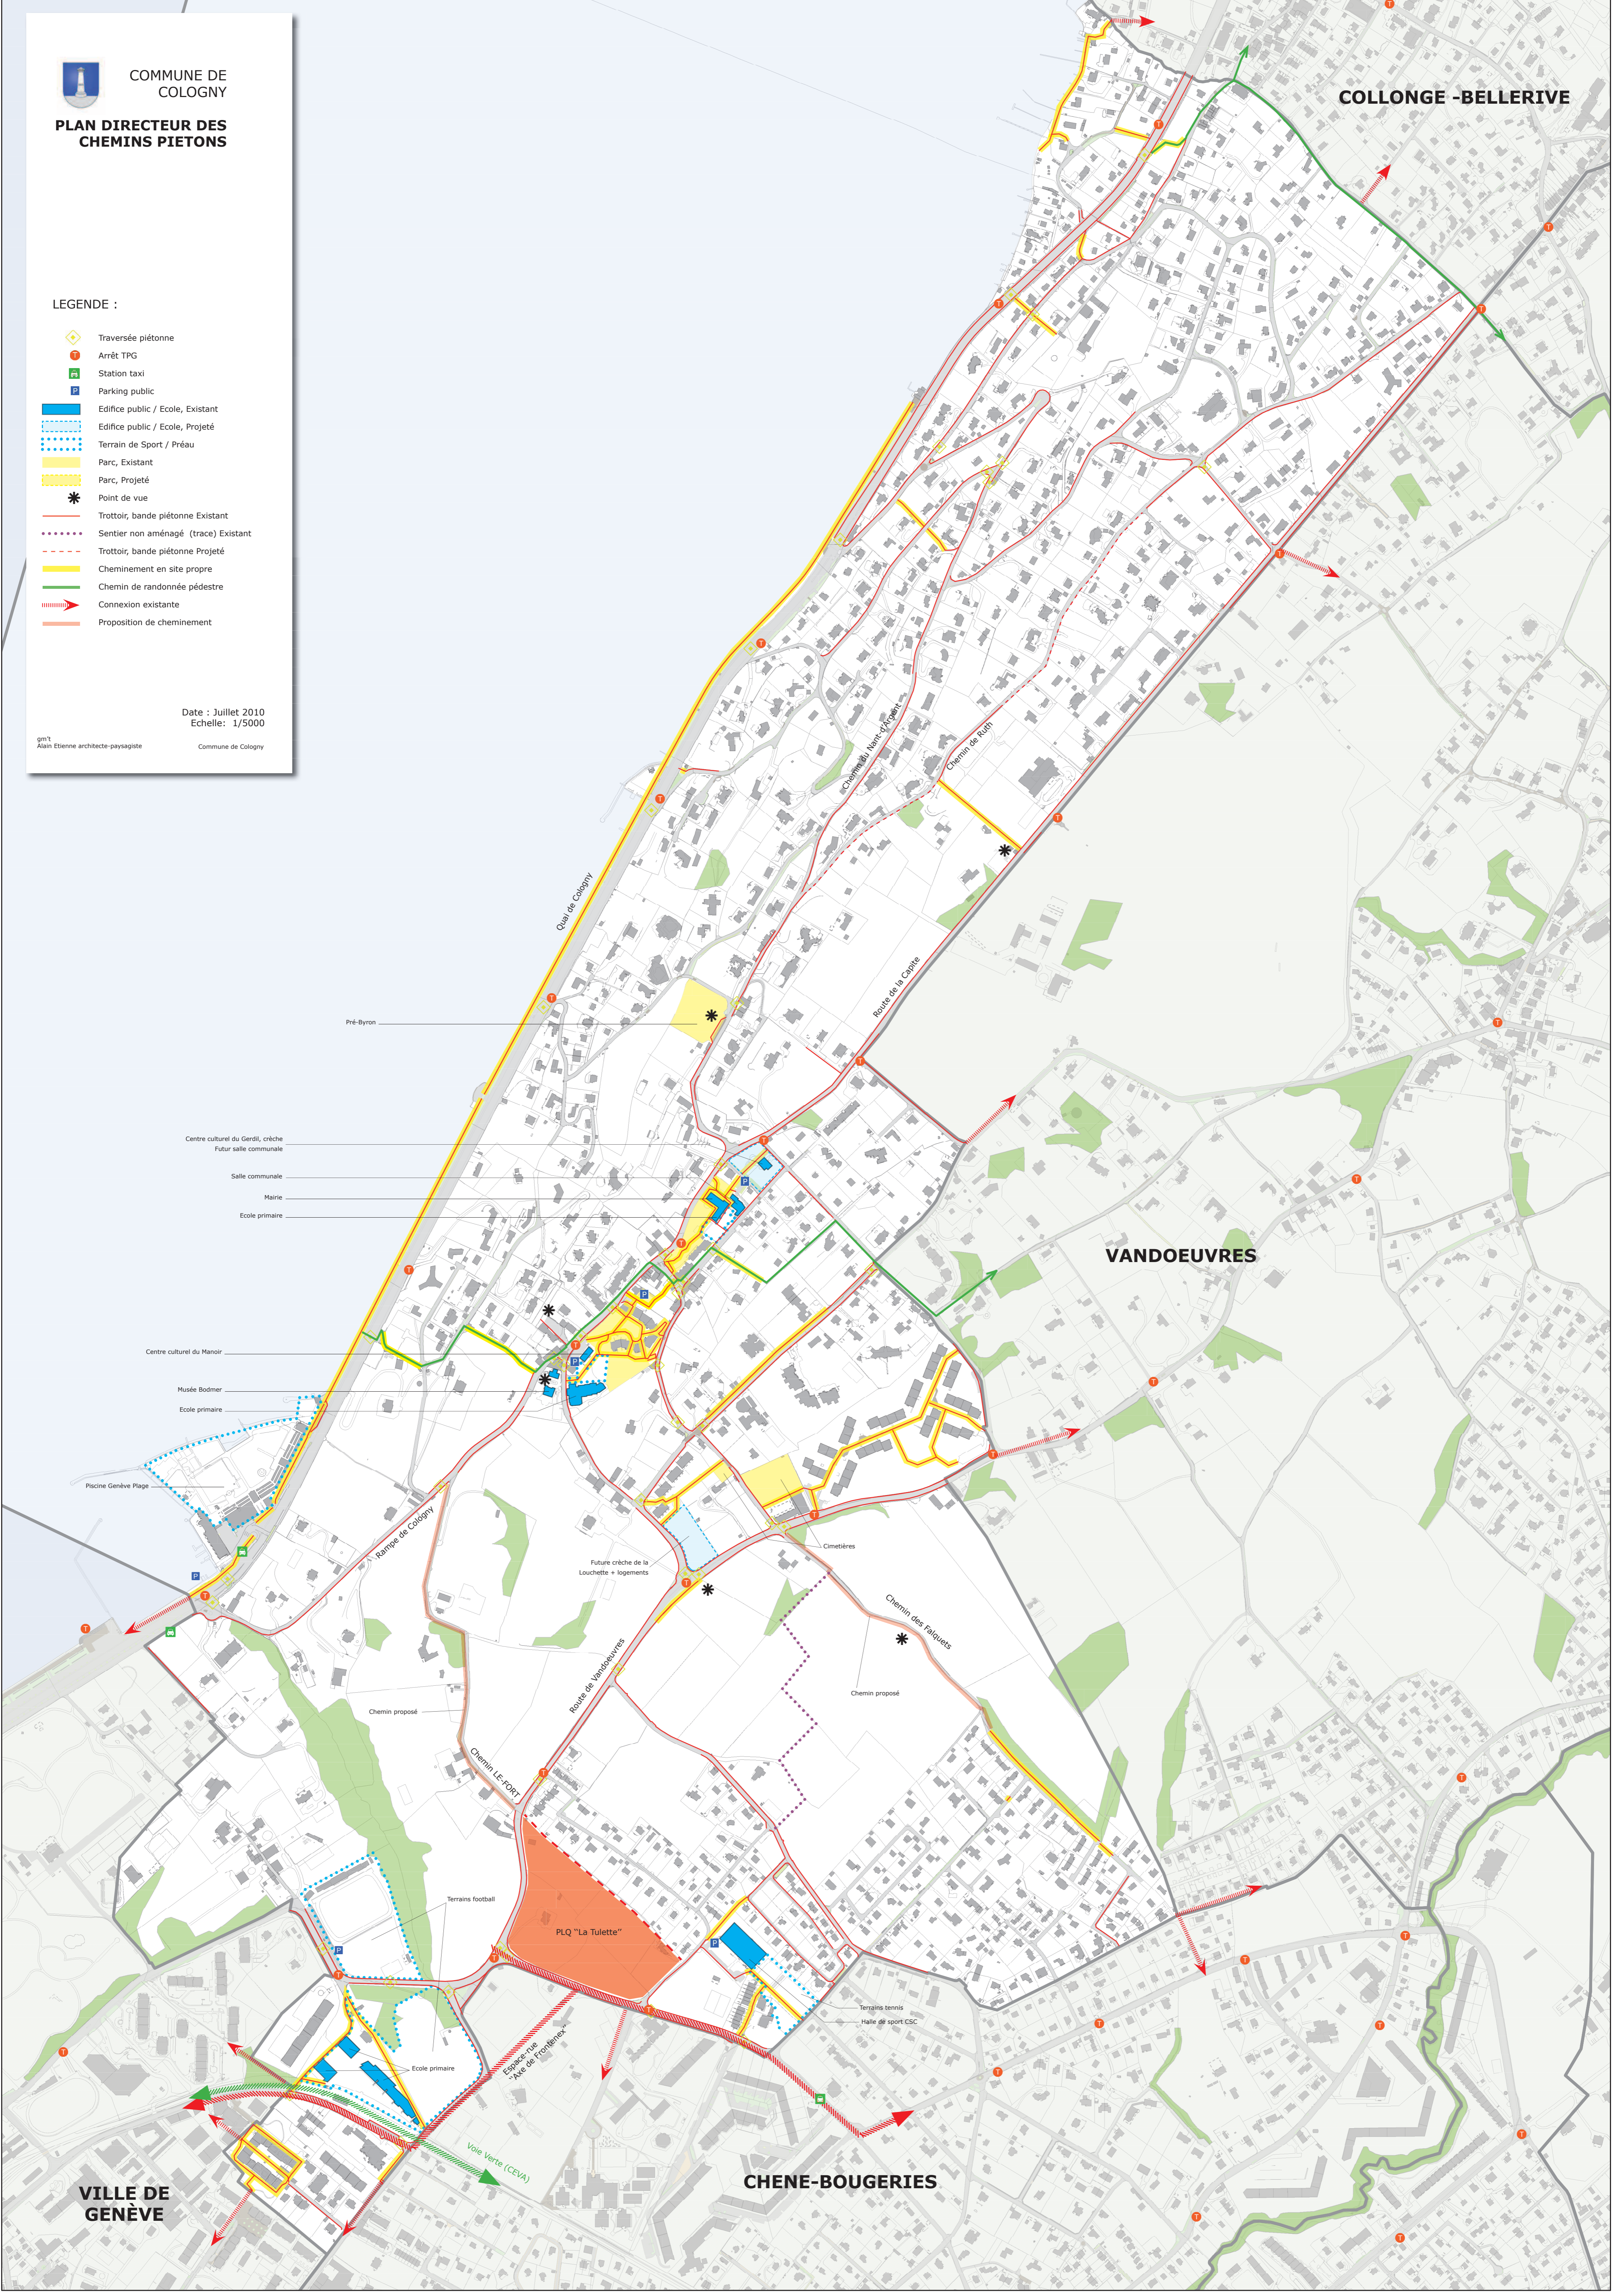

COMMUNE DE
COLOGNY

**PLAN DIRECTEUR DES
CHEMINS PIETONS**

LEGENDE :

- Traversée piétonne
- Arrêt TPG
- Station taxi
- Parking public
- Edifice public / Ecole, Existant
- Edifice public / Ecole, Projeté
- Terrain de Sport / Préau
- Parc, Existant
- Parc, Projeté
- Point de vue
- Trottoir, bande piétonne Existant
- Sentier non aménagé (trace) Existant
- Trottoir, bande piétonne Projeté
- Cheminement en site propre
- Chemin de randonnée pédestre
- Connexion existante
- Proposition de cheminement

Date : Juillet 2010
Echelle: 1/5000

gn't
Alan Etienne architecte-paysagiste

Commune de Coligny

COLLONGE -BELLERIVE

VANDOEUVRES

CHENE-BOUGERIES

VILLE DE
GENÈVE

Pré-Byron
Centre culturel du Gerdi, crèche
Futur salle communale
Salle communale
Mairie
Ecole primaire

Centre culturel du Manoir
Musée Bodmer
Ecole primaire

Piscine Genève Plage

Future crèche de la
Louchette + logements

Chemin proposé

Chemin LE-FORT

Terrains football

Ecole primaire

Espace rue
"Voie de l'Indépendance"

Voie Verte (CEVA)

Cimetière

Chemin des Falgues

Chemin proposé

Terrains tennis

Halle de sport CSC