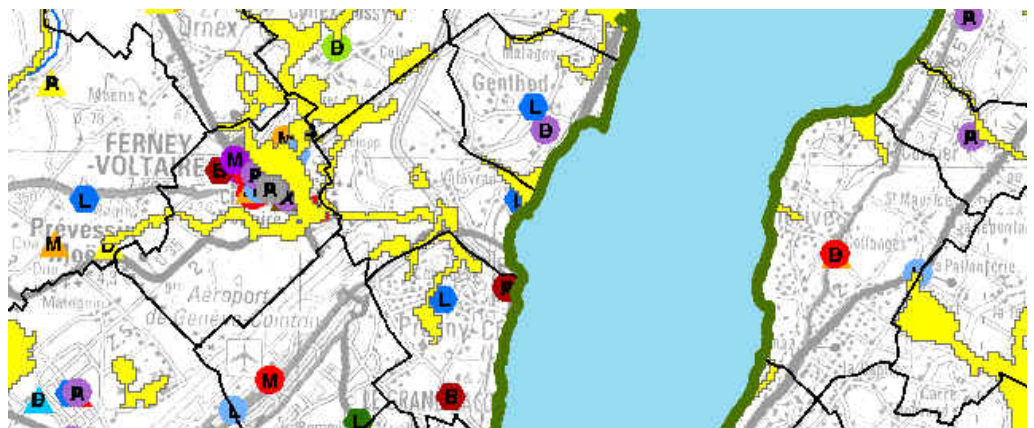

FICHE DE MÉTADONNÉE

Nom usuel	AGGLO - DONNEES THEMATIQUES (Groupe)
Classe	agгло_donnees_thema (ID: 6414)
Thème(s) ISO	Développement territorial, cadastre foncier
Type de données	Produit

Description	Groupe de couches relatives au PROJET AGGLO, concernant les données 'thématiques'. Ce groupe contient les données suivantes : ATLAS CULTUREL TRANSFRONTALIER "AGGLO_ATLAS_CULTUREL" MESURES "ENVIRONNEMENT-PAYSAGE" "AGGLO_MES_ENVMT_PAYSAGE" MESURES "MOBILITÉ" "AGGLO_MES_MOBILITE" MESURES "URBANISATION" "AGGLO_MES_URBANISATION" CARTE DE SYNTHÈSE DES DANGERS ET ALÉAS DUS AUX CRUES "AGGLO_DANGER_ALEAS" CARTE DE SYNTHÈSE INDICATIVE DES DANGERS DUS AUX CRUES "AGGLO_DANGER_CARTE_INDICATIVE" CARTE DE SYNTHÈSE DONNÉES PAR COMMUNE "AGGLO_DANGER_SYNTH_COMMUNES" SITES D'ACTIVITÉS DU PROJET D'AGGLOMÉRATION "AGGLO_SITES_ACTIVITES" CARTE DE SYNTHÈSE INONDATION D'UN TEMPS DE RETOUR ÉGAL À 30 ANS "AGGLO_ZONE_INONDABLE_30ANS" CARTE DE SYNTHÈSE INONDATION D'UN TEMPS DE RETOUR ÉGAL À 100 ANS "AGGLO_ZONE_INONDABLE_100ANS" CARTE DE SYNTHÈSE INONDATION D'UN TEMPS DE RETOUR ÉGAL À 300 ANS "AGGLO_ZONE_INONDABLE_300ANS"
Description externe	http://www.ge.ch/amenagement

Aperçu